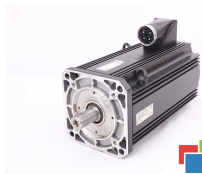

## SERVOMOTOR MSK100C-0300-NN-M1-AG2-NNNN R911311853 21.6A 600V BOSCH REXROTH ID24693

Używany BOSCH REXROTH MSK100C-0300-NN-M1-AG2-NNNN  
Sprzęt przetestowany i wyczyszczony.  
24 miesiące gwarancji  
Dedykowany kurier  
Wysyłka w 24h

### DANE TECHNICZNE

PRODUCENT	BOSCH REXROTH
MODEL	MSK100C-0300-NN-M1-AG2-NNNN
KATEGORIA	Serwomotory
WAGA [KG]	51.0

WSPARCIE DOSTĘPNE 24/7  
[+48 71 750 09 78](tel:+48717500978)

NAPISZ DO NAS  
[info@rgbelektronika.pl](mailto:info@rgbelektronika.pl)